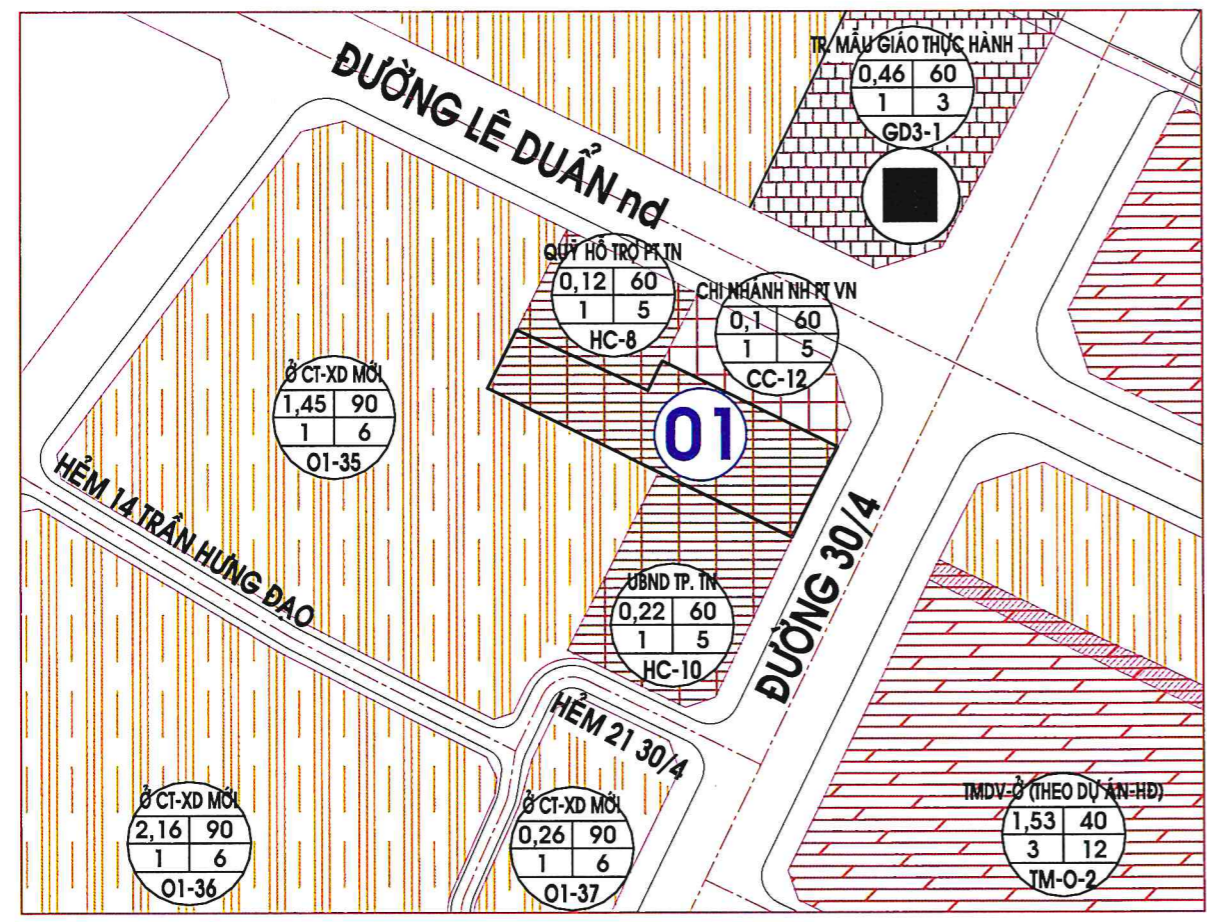

HỌA ĐỒ VỊ TRÍ

TÊN BẢN VẼ:

BẢN ĐỒ QHTMB SDD

NỘI DUNG ĐIỀU CHỈNH
ĐIỀU CHỈNH QUY HOẠCH KHU VỰC
NHÀ HỮU NGHỊ CAMPUCHIA

THUỘC ĐỒ ÁN:
PHÂN KHU SỐ 2 "KHU ĐÔI NGOẠI"
THÀNH PHỐ TÂY NINH - TỈNH TÂY NINH

KÈM THEO: QUYẾT ĐỊNH SỐ: 475/QĐ-UBND
NGÀY 02/8/2024 CỦA UBND THÀNH PHỐ

PHÊ DUYỆT UBND THÀNH PHỐ TÂY NINH
CHỦ TỊCH

Lương Bá Can
PHÒNG QUẢN LÝ ĐÔ THỊ
TRƯỞNG PHÒNG

TÔ NGUYÊN NHỊ LINH
CHUYÊN VIÊN THIẾT LẬP

BÙI THANH LIÊM

SĐQH: 02/ĐCQH

NGÀY: / /2024 TL:1/2000

BẢNG ĐIỀU CHỈNH CHỈ TIÊU SỬ DỤNG ĐẤT

KÝ HIỆU	QUY HOẠCH ĐƯỢC DUYỆT	QUY HOẠCH ĐIỀU CHỈNH	HIỆN TRẠNG
①	- ĐẤT SẢN XUẤT KINH DOANH	- ĐẤT CƠ QUAN	- ĐẤT DO NHÀ NƯỚC QUẢN LÝ

MẶT BẰNG ĐIỀU CHỈNH QUY HOẠCH TL 1/2000
PHÊ DUYỆT CỦA UBND THÀNH PHỐ TÂY NINH