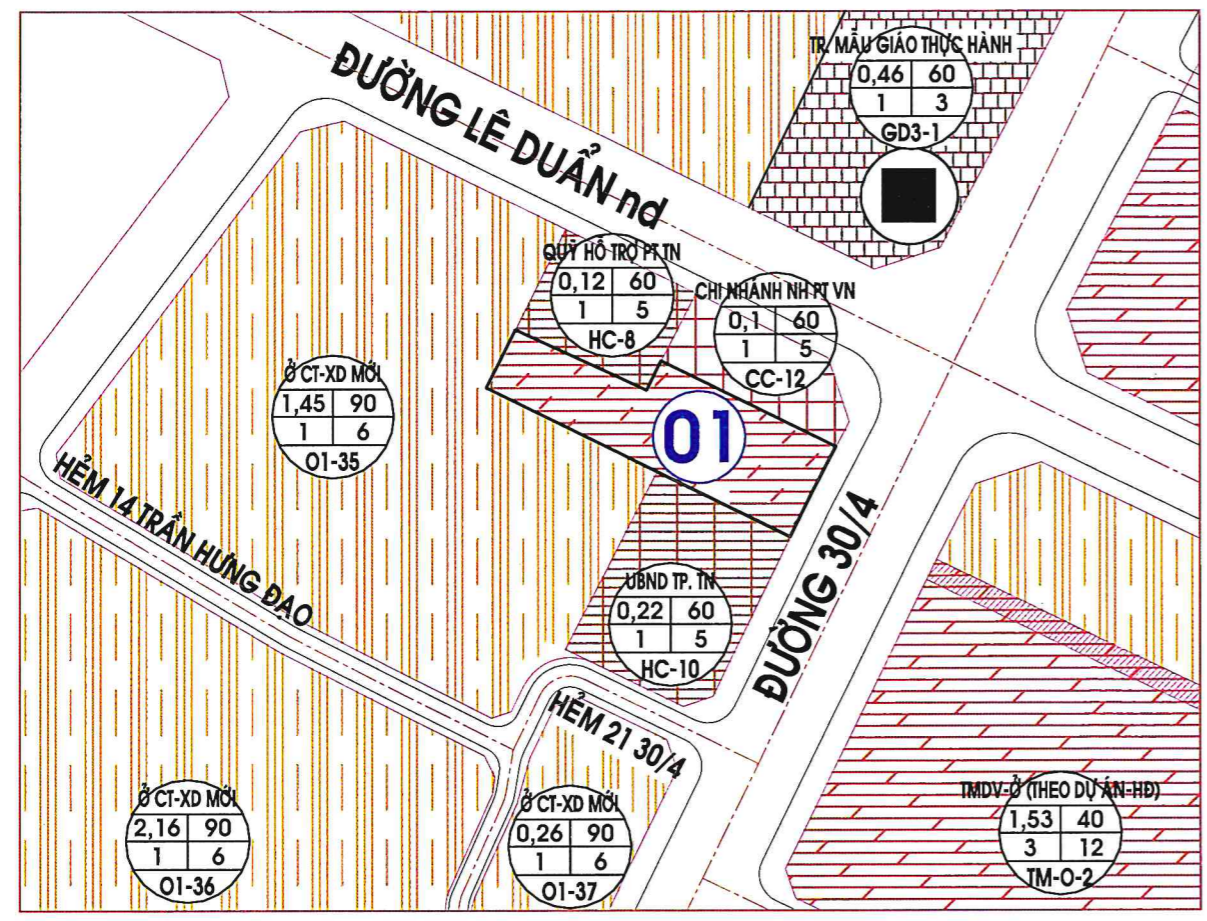

HỌA ĐỒ VỊ TRÍ

TÊN BẢN VẼ:

BẢN ĐỒ QHTMB SDD

NỘI DUNG ĐIỀU CHỈNH
ĐIỀU CHỈNH QUY HOẠCH KHU VỰC
NHÀ HỮU NGHỊ CAMPUCHIA

THUỘC ĐỒ ÁN:
PHÂN KHU SỐ 2 "KHU ĐÔI NGOẠI"
THÀNH PHỐ TÂY NINH - TỈNH TÂY NINH

KÈM THEO: QUYẾT ĐỊNH SỐ: 475/QĐ-UBND
NGÀY 02/8/2024 CỦA UBND THÀNH PHỐ

PHÊ DUYỆT UBND THÀNH PHỐ TÂY NINH
CHỦ TỊCH

Lương Bá Can
PHÒNG QUẢN LÝ ĐÔ THỊ
TRƯỞNG PHÒNG

TÔ NGUYÊN NHỊ LINH
CHUYÊN VIÊN THIẾT LẬP

BÙI THANH LIÊM

SĐQH: 02/ĐCQH

NGÀY: / /2024 TL:1/2000

BẢNG ĐIỀU CHỈNH CHỈ TIÊU SỬ DỤNG ĐẤT

KÝ HIỆU	QUY HOẠCH ĐƯỢC DUYỆT	QUY HOẠCH ĐIỀU CHỈNH	HIỆN TRẠNG
①	- ĐẤT SẢN XUẤT KINH DOANH	- ĐẤT CƠ QUAN	- ĐẤT DO NHÀ NƯỚC QUẢN LÝ

MẶT BẰNG ĐIỀU CHỈNH QUY HOẠCH TL 1/2000
PHÊ DUYỆT CỦA UBND THÀNH PHỐ TÂY NINH