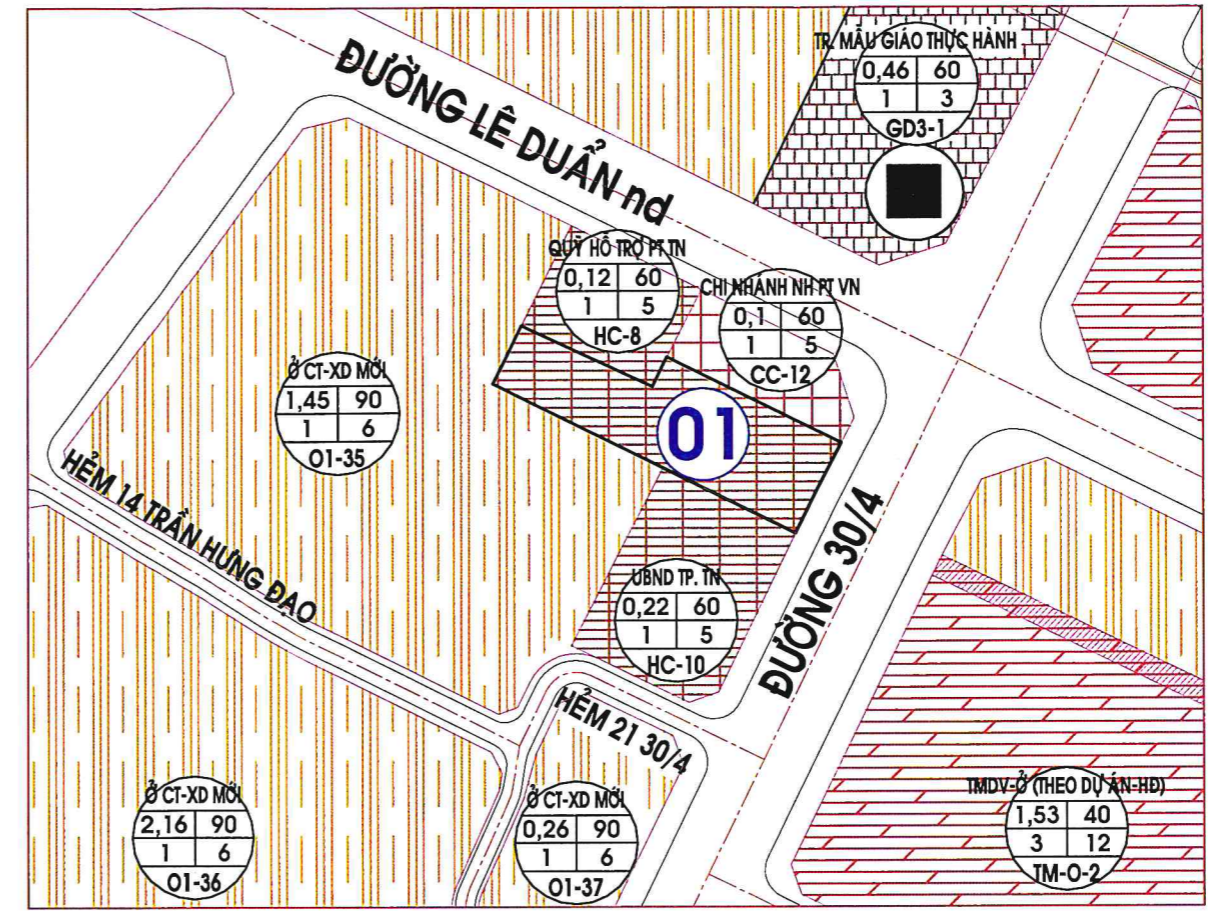

HỌA ĐỒ VỊ TRÍ

TÊN BẢN VẼ:

BẢN ĐỒ QHTMB SDD

NỘI DUNG ĐIỀU CHỈNH
ĐIỀU CHỈNH QUY HOẠCH KHU VỰC
NHÀ HỮU NGHỊ CAMPUCHIA

THUỘC ĐỒ ÁN:
PHÂN KHU SỐ 2 "KHU ĐÔI NGOẠI"
THÀNH PHỐ TÂY NINH - TỈNH TÂY NINH

KÈM THEO: QUYẾT ĐỊNH SỐ: 475/QĐ-UBND
NGÀY 02/8/2024 CỦA UBND THÀNH PHỐ

PHÊ DUYỆT UBND THÀNH PHỐ TÂY NINH
CHỦ TỊCH

Lương Bá Can
PHÒNG QUẢN LÝ ĐÔ THỊ
TRƯỞNG PHÒNG

TÔ NGUYÊN NHỊ LINH
CHUYÊN VIÊN THIẾT LẬP

BÙI THANH LIÊM

SĐQH: 02/ĐCQH

NGÀY: / /2024 TL:1/2000

BẢNG ĐIỀU CHỈNH CHỈ TIÊU SỬ DỤNG ĐẤT

KÝ HIỆU	QUY HOẠCH ĐƯỢC DUYỆT	QUY HOẠCH ĐIỀU CHỈNH	HIỆN TRẠNG
①	- ĐẤT SẢN XUẤT KINH DOANH	- ĐẤT CƠ QUAN	- ĐẤT DO NHÀ NƯỚC QUẢN LÝ

MẶT BẰNG ĐIỀU CHỈNH QUY HOẠCH TL 1/2000
PHÊ DUYỆT CỦA UBND THÀNH PHỐ TÂY NINH